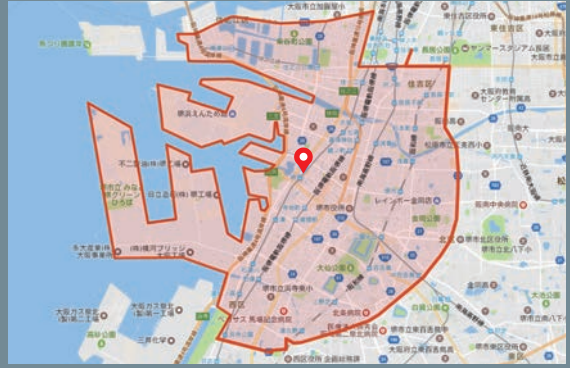

境界線付近の場合、出張できない地域もあります。ご了承ください。

Please check!

保存版